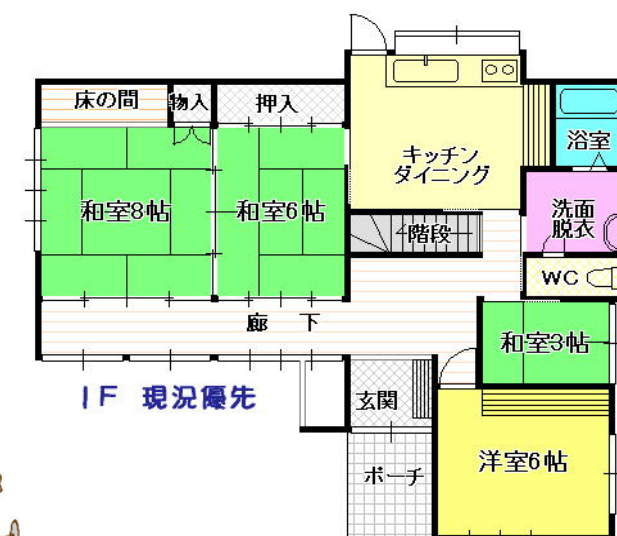

アパート・マンション・賃貸住宅 専用

所在地	飯田市上郷黒田
交通	JR伊那上郷駅徒歩6分 高陵中学校徒歩7分 上郷小学校徒歩8分

家賃	6K		物件	1. アパート 2. 戸建 3. 事業用賃貸
	55,000円/月額		建築年月	昭和 45年
	管理費 共益費	無し	入居可能日	即時
	駐車料	3台込み	礼金	1ヶ月
	その他	自治会費等	敷保証金 損害保険料	2ヶ月 15,000円/2年 625円/月

建物	名称	上郷黒田賃貸住宅				室名	階号室
	構造	木造瓦・鉄板葺き二階建				階数	二階建
	面積	109.52㎡/約33.12坪				戸数	1戸
	間取	和3 和4.5 和6 和6 洋6 和8 DK				タイプ	
	施設等	電気	中部電力	ガス	プロパン	エアコン	無し
水道		公営水道	トイレ	軽水洗	ペット	可	
給湯		石油給湯器	排水	簡易浄化槽	その他		

態様	1. 貸主 2. 媒介 3. 代理
その他	定期建物賃貸借の場合の期間等 物件番号 AP-02-117 宅建手数料 57,750円(税込み)

No. 県知事免許 (4)4277

株式会社 <http://www.shinoda-estate.com>

0120-997-447 飯田市白山町2丁目6945-1

[案内図又は写真]

陽当たり良好
広々敷地
大切な家族...ペット可
駐車スペース3台可

AP-02-117