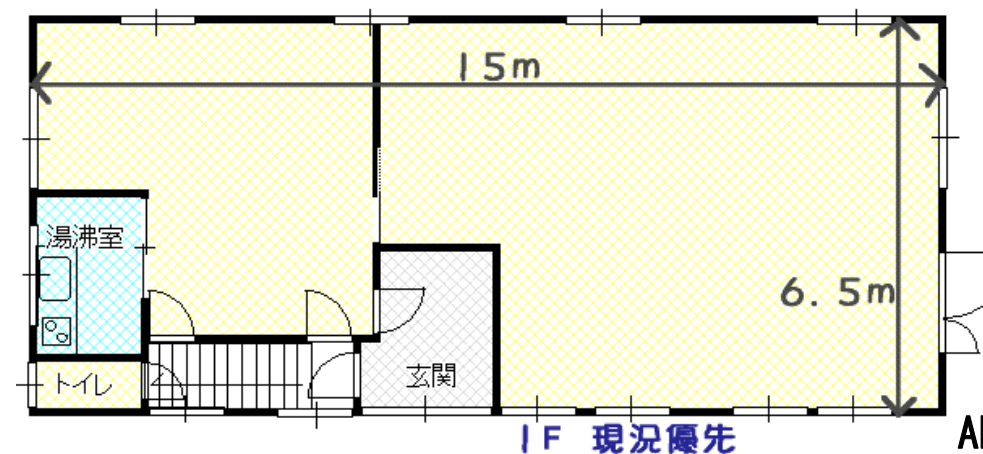

アパート・マンション・賃貸住宅 専用

所在地	飯田市上郷黒田
交通	県道上黒田信号より0.7km コンビニ1km JR桜町駅2.2km

家賃	事務所		物件	1. アパート 2. 戸建 3. 事業用賃貸
	100,000円/月額		建築年月	昭和61年4月
	管理費 共益費	無し	入居可能日	即時
	駐車料	10台込み	礼金	無し
	その他		敷保証 金金 損害 保料	2ヶ月 協議

建物	名称	上郷黒田貸事務所				室名	階 号室
	構造	鉄骨造亜鉛メッキ鋼板葺き				階数	2 階建
	面積	136.08㎡/約41.16坪				戸数	
	間取					タイプ	
	施設等	電気	中部電力	ガス	LPG	エアコン	有り(3台)
水道		公営水道	トイレ	公共下水道接続可	ペット	不可	
給湯		ガス給湯器	雑排水	公共下水道接続可	その他		

態様	1. 貸主 2. 媒介 3. 代理
その他	定期建物賃貸借の場合の期間等 物件番号 AP-02-130 宅建手数料 ¥100,000円(税込み)

No 県知事免許 (4) 4277 **0120-997-447**
飯田市白山町2丁目6945-1

[案内図又は写真]

AP-02-130