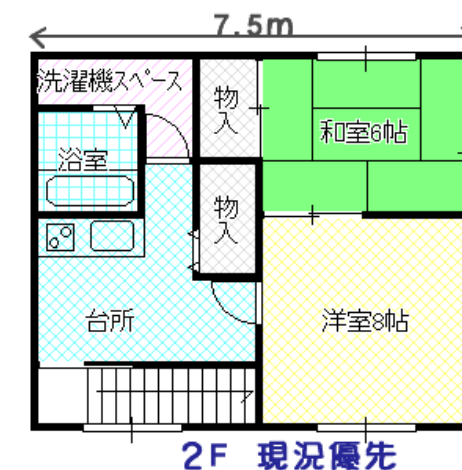

アパート・マンション・賃貸住宅 専用

所在地	飯田市上郷黒田
交通	県道上黒田信号より0.7km コンビニ1km JR桜町駅2.2km

家賃	事務所		物件	1. アパート 2. 戸建 3. 事業用賃貸
	100,000円/月額		建築年月	昭和61年4月
	管理費 共益費	無し	入居可能日	即時
	駐車料	10台込み	礼金	無し
	その他		敷保証 金金 損害 保料	2ヶ月 協議

建物	名称	上郷黒田貸事務所				室名	階 号室
	構造	鉄骨造亜鉛メッキ鋼板葺き				階数	2 階建
	面積	136.08㎡/約41.16坪				戸数	
	間取					タイプ	
	施設等	電気	中部電力	ガス	LPG	エアコン	有り(3台)
水道		公営水道	トイレ	公共下水道接続可	ペット	不可	
給湯		ガス給湯器	雑排水	公共下水道接続可	その他		

態様	1. 貸主 2. 媒介 3. 代理
その他	定期建物賃貸借の場合の期間等 物件番号 AP-02-130 宅建手数料 ¥100,000円(税込み)

No 県知事免許 (4) 4277 **0120-997-447**
飯田市白山町2丁目6945-1

[案内図又は写真]

AP-02-130