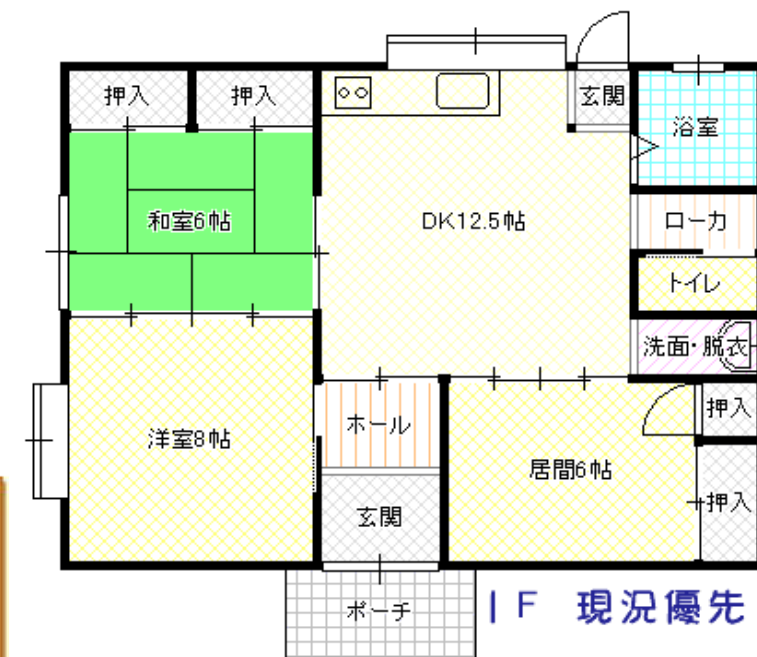

アパート・マンション・賃貸住宅 専用

所在地	飯田市上郷黒田	
交通	コンビニ・スーパー徒歩4分 高陵中学校徒歩16分	上郷北保育園徒歩5分 上郷小学校徒歩21分

家賃	3DK		物件	1. アパート 2. 戸建 3. 事業用賃貸
	42,000円/月額		建築年月	昭和37年新築 昭和52年増築
	管理費 共益費	無し	入居可能日	即日
	駐車料	3台可能	礼金	1ヶ月
	その他		敷保証 損保料	2ヶ月 協議

建物	名称	西尾アパート				室名	階号室
	構造	木造・瓦葺き・平屋建て				階数	平屋建
	面積	72.87㎡/約22.04坪				戸数	
	間取	和6 洋6 洋8 DK				タイプ	戸建て
	施設等	電気	中部電力	ガス	LPガス	エアコン	無し
水道		公営水道	トイレ	公共下水	ペット	不可	
給湯		ガス給湯器	雑排水	公共下水	その他		

態様	1. 貸主 2. 媒介 3. 代理
その他	定期建物賃貸借の場合の期間等 物件番号 AP-02-136 宅建手数料 ¥ 44,100円(税込み)

No 県知事免許 (4) 4277 株式会社 0120-997-447 飯田市白山町2丁目6945-1

[案内図又は写真]

AP-02-136