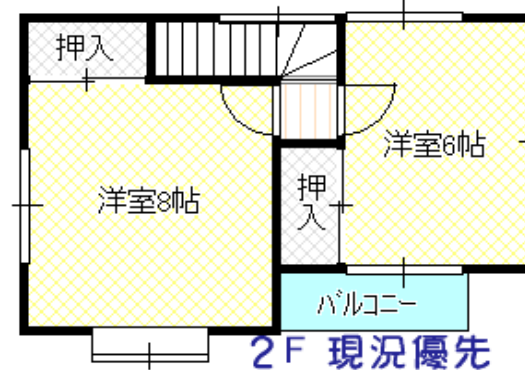

アパート・マンション・賃貸住宅 専用

所在地	高森町吉田
交通	郵便局・コンビニ 徒歩5分 JR市田駅徒歩10分 高森中学校徒歩20分 高森南小学校徒歩25分

家賃	2LDK		物件	1. アパート 2. 戸建 3. 事業用賃貸
	55,000円/月額		建築年月	平成14年11月
	管理費 共益費	無し	入居可能日	即時
	駐車料	4台可	礼金	無し
その他		敷保証 損保料	2ヶ月 協議	

建物	名称	アットホーム 2号			室名	階 号室	
	構造	木造亜鉛メッキ鋼板葺き2階建			階数	1階 2階	
	面積	62.93㎡/約19.03坪			戸数	1	
	間取	洋6 洋8 LDK10			タイプ		
	施設等	電気	中部電力	ガス	LPガス	エアコン	
	水道	公営水道	トイレ	公共下水道	ペット	室内犬可	
	給湯	石油給湯機	雑排水	公共下水道	その他		

態様	1. 貸主 2. 媒介 3. 代理
その他	定期建物賃貸借の場合の期間等 物件番号 AP-02-145 宅建手数料 ¥ 57,750円(税込み)

No 県知事免許 (4) 4277 株式会社 0120-997-447 飯田市白山町2丁目6945-1

[案内図又は写真]

陽当たり良好
駐車スペース4台
AP-02-145