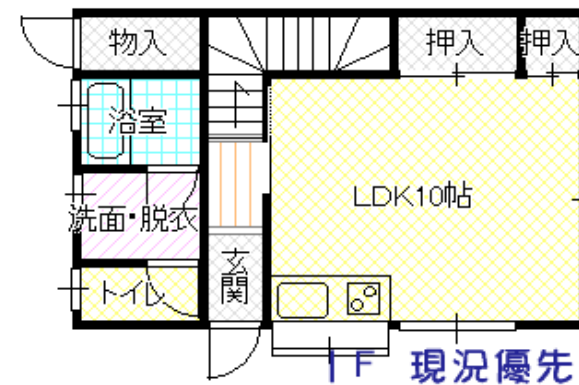

アパート・マンション・賃貸住宅 専用

所在地	高森町吉田
交通	郵便局・コンビニ 徒歩5分 JR市田駅徒歩10分 高森中学校徒歩20分 高森南小学校徒歩25分

家賃	2LDK		物件	1. アパート 2. 戸建 3. 事業用賃貸
	55,000円/月額		建築年月	平成14年11月
	管理費 共益費	無し	入居可能日	即時
	駐車料	4台可	礼金	無し
その他		敷保証 損保料	2ヶ月 協議	

建物	名称	アットホーム 2号			室名	階 号室	
	構造	木造亜鉛メッキ鋼板葺き2階建			階数	1階 2階	
	面積	62.93㎡/約19.03坪			戸数	1	
	間取	洋6 洋8 LDK10			タイプ		
	施設等	電気	中部電力	ガス	LPガス	エアコン	
	水道	公営水道	トイレ	公共下水道	ペット	室内犬可	
	給湯	石油給湯機	雑排水	公共下水道	その他		

態様	1. 貸主 2. 媒介 3. 代理
その他	定期建物賃貸借の場合の期間等 物件番号 AP-02-145 宅建手数料 ¥ 57,750円(税込み)

No 県知事免許 (4) 4277 株式会社 0120-997-447 飯田市白山町2丁目6945-1

[案内図又は写真]

陽当たり良好
駐車スペース4台
AP-02-145