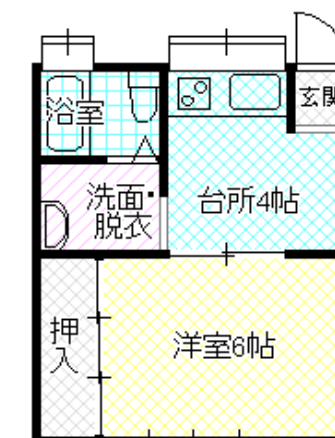

アパート・マンション・賃貸住宅 専用

所在地	飯田市上郷黒田
交通	飯田風越高等学校0.4km JR桜町駅1.2km 上郷小学校3.0km 高陵中学校3.2km

家賃	1K		物件	1. アパート 2. 戸建 3. 事業用賃貸
	25,000円/月額		建築年月	平成 年
	管理費 共益費	1,000円	入居可能日	即時
	駐車料	1台可	礼金	無し
	その他		敷保証金 損害保険料	2ヶ月 15,000円/2年間

建物	名称	メゾン柏原B棟				室名	1 階 B102号室
	構造	木造瓦葺き2階建て				階数	
	面積	183.39㎡/約55.47坪				戸数	1
	間取	洋6 キッチン4				タイプ	居宅
	施設等	電気	中部電力	ガス	LPガス	エアコン	無し
	水道	公営水道	トイレ	公共下水	ペット	不可	
	給湯	ガス給湯器	雑排水	公共下水	その他		

態様	1. 貸主 2. 媒介 3. 代理
その他	定期建物賃貸借の場合の期間等 物件番号 AP-02-157 宅建手数料 ¥ 26,250円(税込み)

No 県知事免許 (4) 4277 株式会社 0120-997-447 飯田市白山町2丁目6945-1

[案内図又は写真]

現況優先 AP-02-157