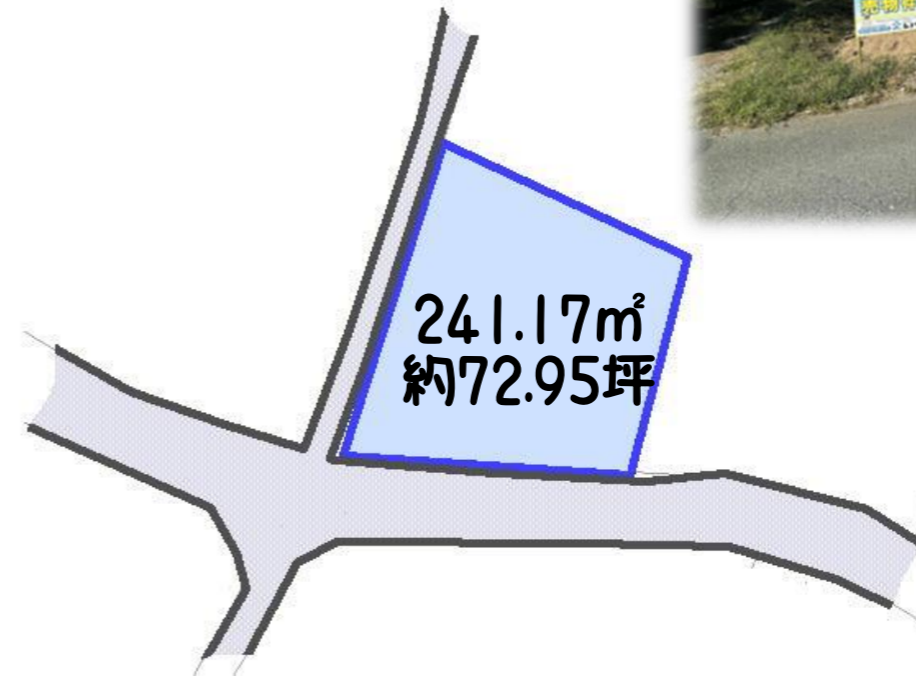

売地

高森町

所在	下伊那郡高森町出原
交通	JR飯田線下平駅2.4km 徒歩30分
学区	高森南小 2.8km 徒歩35分 高森中 2.6km 徒歩33分

[案内図又は写真]

価格

220 30,160円/坪 万円

土地

面積	241.17㎡/ 72.95坪			
地目	宅地 (現況 畑)			
権利	所有権			
接道	北側幅員5.2m公道に接道			
私道負担	無し			
都市計画	無指定	建坪率 60%	容積率 100%	
その他制限				
設備	飲用水	公営水道	汚水	公共下水道
	電気	中部電力	雑排水	公共下水道
	ガス	LPガス	雨水	
施設費用	上水道加入金 153,000円			
	下水道受益者負担金 485,000円			
物件番号	UR-02-385	取引態様	媒介	
媒介報酬	118,800円			
備考	※建築条件なし			