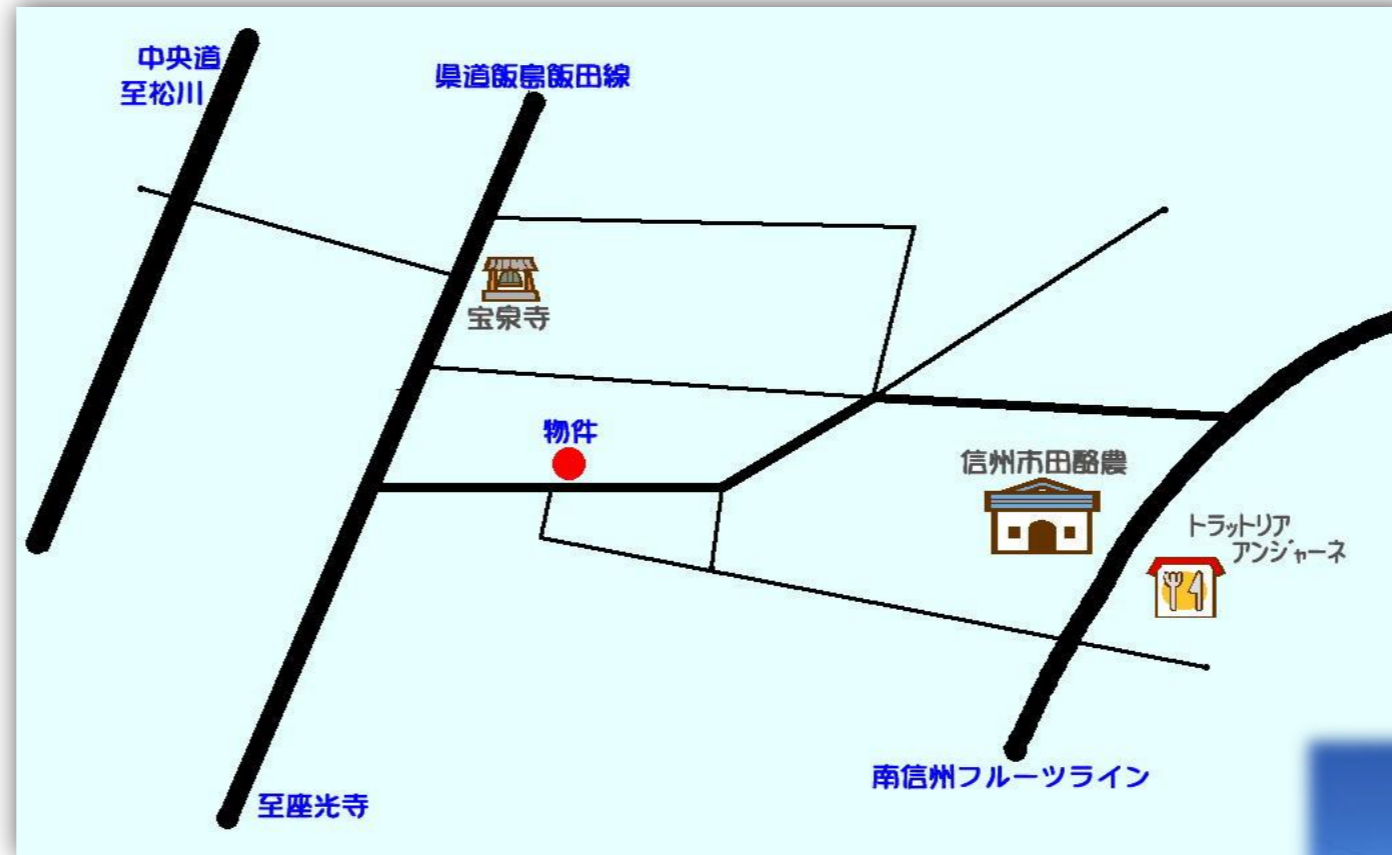

売地

高森町

所在	下伊那郡高森町出原
交通	JR飯田線下平駅2.4km 徒歩30分
学区	高森南小 2.8km 徒歩35分 高森中 2.6km 徒歩33分

[案内図又は写真]

価格

220 30,160円/坪 万円

土地

面積	241.17㎡/ 72.95坪			
地目	宅地 (現況 畑)			
権利	所有権			
接道	北側幅員5.2m公道に接道			
私道負担	無し			
都市計画	無指定	建坪率 60%	容積率 100%	
その他制限				
設備	飲用水	公営水道	汚水	公共下水道
	電気	中部電力	雑排水	公共下水道
	ガス	LPガス	雨水	
施設費用	上水道加入金 153,000円			
	下水道受益者負担金 485,000円			
物件番号	UR-02-385	取引態様	媒介	
媒介報酬	118,800円			
備考	※建築条件なし			