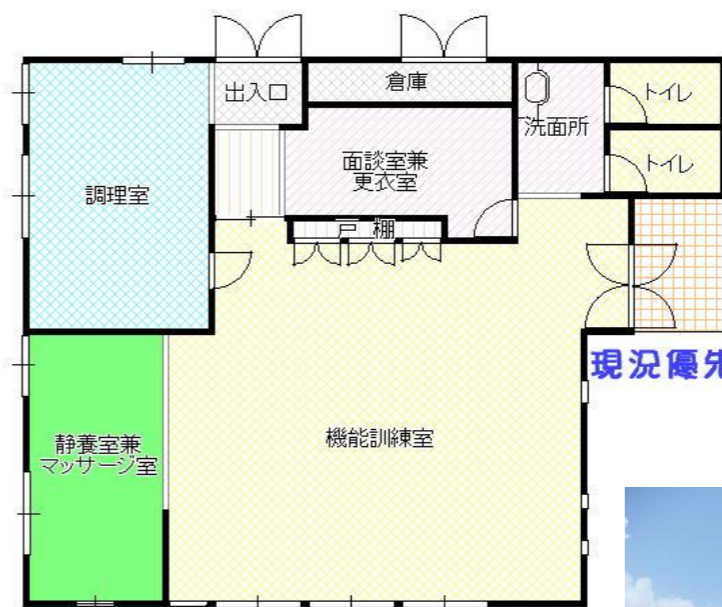

アパート・マンション・賃貸住宅 専用

所在地	飯田市下殿岡
交通	運動公園通りより0.4km コンビニ徒歩8分 飯田I.Cより1.7km

家賃	テナント		物件	1. アパート 2. 戸建 3. 事業用賃貸
	176,000円/月額		建築年月	平成20年3月
	共益費	無し	入居可能日	即時
	駐車場	込み 15台可	礼金	1ヶ月
その他	更新料1ヶ月(税別)	敷保証	2ヶ月	協議

建物	名称	下殿岡貸店舗				室名	階号室
	構造	木造瓦葺き平屋建て				階数	平屋建
	面積	154.10㎡/約46.61坪				戸数	
		※上記面積には19.95㎡の別棟物置が含まれます				タイプ	
	施設等	電気	中部電力	ガス	LPG	エアコン	有り
	水道	公営水道	トイレ	公共下水	ペット	不可	
	給湯	ガス給湯器	雑排水	公共下水	その他		

態様	1. 貸主 2. 媒介 3. 代理
その他	定期建物賃貸借の場合の期間等 物件番号 AP-02-134 宅建手数料 ¥176,000円(税込み)

No 県知事免許 (6) 4277 株式会社 0120-997-447 飯田市白山町2丁目6945-1

[案内図又は写真]

現況優先