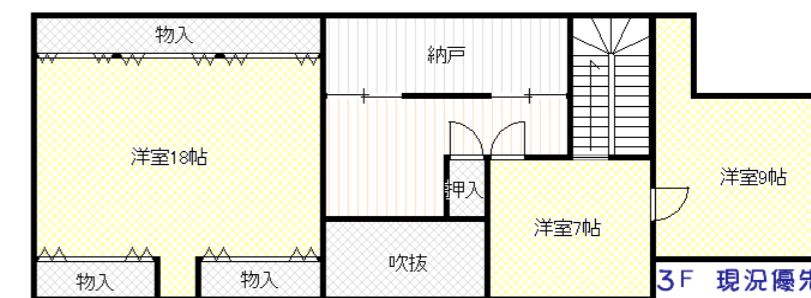

態様	1. 貸主 2. 媒介 3. 代理
その他	定期建物賃貸借の場合の期間等 物件番号 AP-02-139 宅建手数料 ¥ 132,000円(税込み)

No 県知事免許 (6) 4277  株式会社  0120-997-447 飯田市白山町2丁目6945-1

[案内図又は写真]

1F 現況優先

2F 現況優先

3F 現況優先

AP-02-139