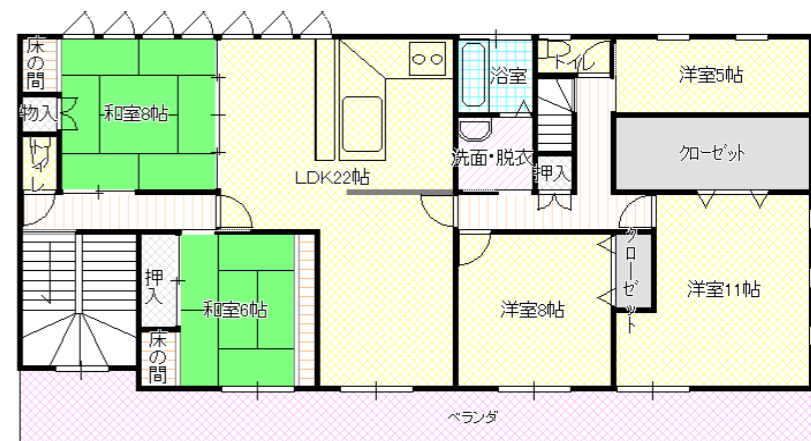

1F 現況優先

2F 現況優先