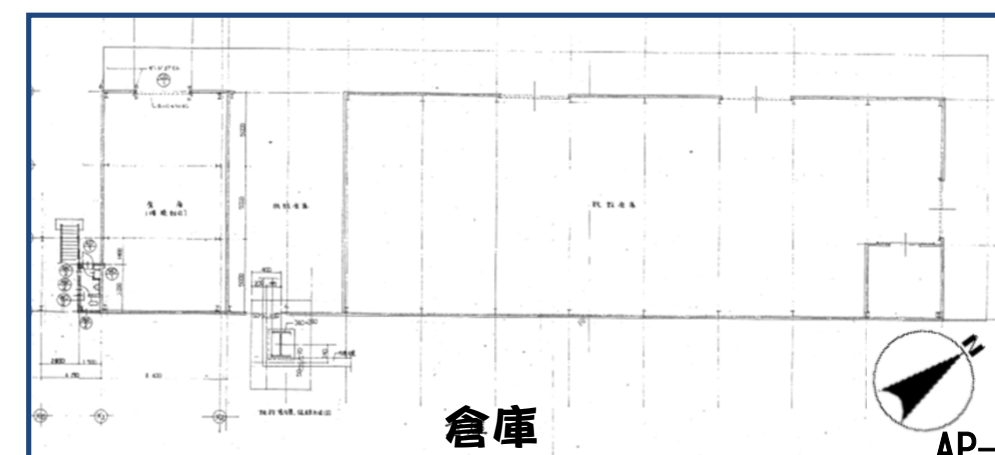

アパート・マンション・賃貸住宅 専用

所在地	上伊那郡宮田村
交通	JR赤木駅750m 徒歩10分 宮田村役場350m徒歩5分 R153沿い 中央道駒ヶ根インターより5.7km

家賃	事務所・倉庫		物件	1. アパート 2. 戸建 3. 事業用賃貸
	380,000円/月額(税別)		建築年月	昭和60年 8月
	管理費 共益費	無し	入居可能日	即時
	駐車場	無し	礼金	無し
	その他	3ヶ月分ごと前納	敷保証金 損害保険料	無し 協議

建物	名称	宮田村事務所・倉庫				室名	階号室
	構造	鉄骨造亜鉛メッキ鋼板葺き平家建て				階数	
	面積	事務所部分 227.18㎡/約68.72坪 倉庫部分 846㎡/約255.91坪				戸数	
	間取					タイプ	事務所・倉庫
	施設等	電気	中部電力	ガス	LPガス	エアコン	1台
	水道	公営水道	トイレ	合併浄化槽	ペット	不可	
	給湯	ガス瞬間湯沸器	雑排水	合併浄化槽	その他		

態様	1. 貸主 2. 媒介 3. 代理
その他	定期建物賃貸借の場合の期間等 物件番号 AP-02-177 宅建手数料 ¥ 380,000円(税別)

No 県知事免許 (5) 4277 株式会社 0120-997-447 飯田市白山町2丁目6945-1

詳細内図は写真]

倉庫 AP-02-177