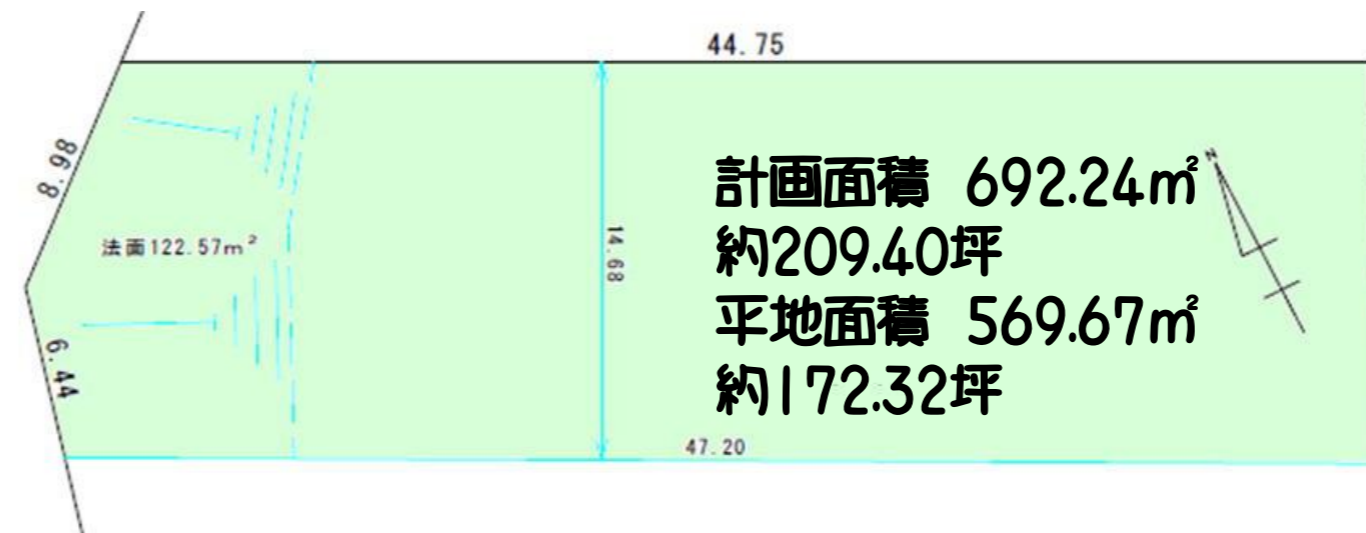

売地

豊丘村

所在	下伊那郡豊丘村大字河野
交通	JR山吹駅 1.4km 徒歩18分 村営バス北垣外バス停 160m 徒歩2分
学区	豊丘北小学校0.8km 徒歩10分 豊丘中学校3.8km 徒歩48分

[案内図又は写真]

価格

573

27,360円/坪
万円

土地

面積	692.24㎡/ 209.40坪			
地目	田 (現況 畑)			
権利	所有権			
接道	東側幅員5.4m 村道に接道			
私道負担	無し			
都市計画	区域外	建坪率	容積率	
その他制限	農地法・文化財保護法			
設備	飲用水	公営水道	汚水	公共下水道
	電気	中部電力	雑排水	公共下水道
	ガス	LPガス	雨水	側溝
施設費用	上水道加入金150,000円			
	下水道受益者負担金450,000円			
物件番号	UR-02-414		取引態様	媒介
	255,090円 税込			
備考	※建築条件なし			
	※法面含みます 平地面積569㎡ (172.12坪)			